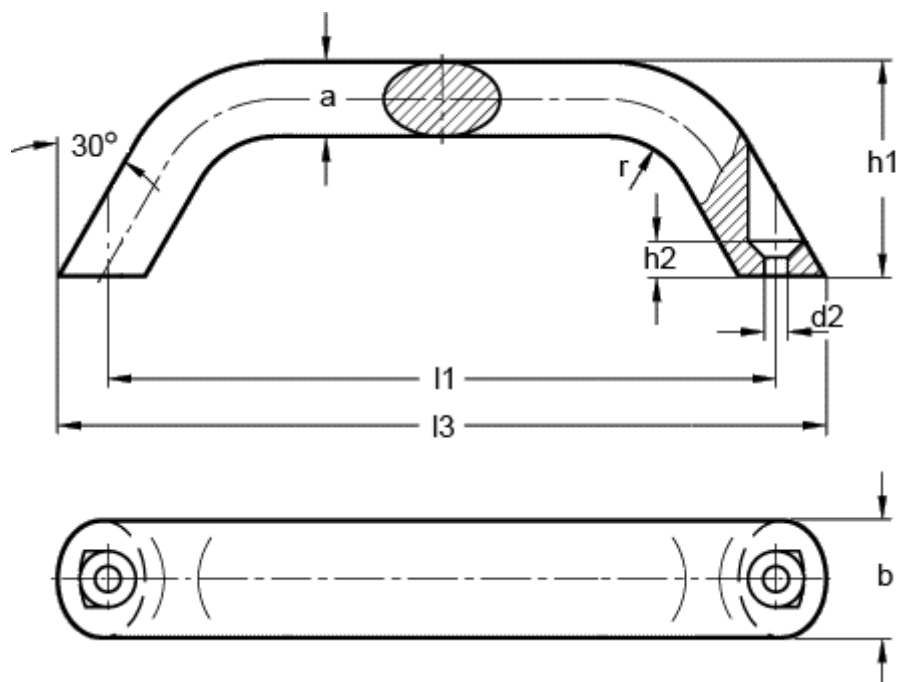

Varenummer: 20565320160BEL

Beskrivelse: E+G Bøjlegreb GN 565.3-20-160-B-EL

Mål

a	= 13
b	= 20
d2	= 5.3
h1	= 45
h2	= 5
l1	= 160
l3 ca.	= 182
r	= 13